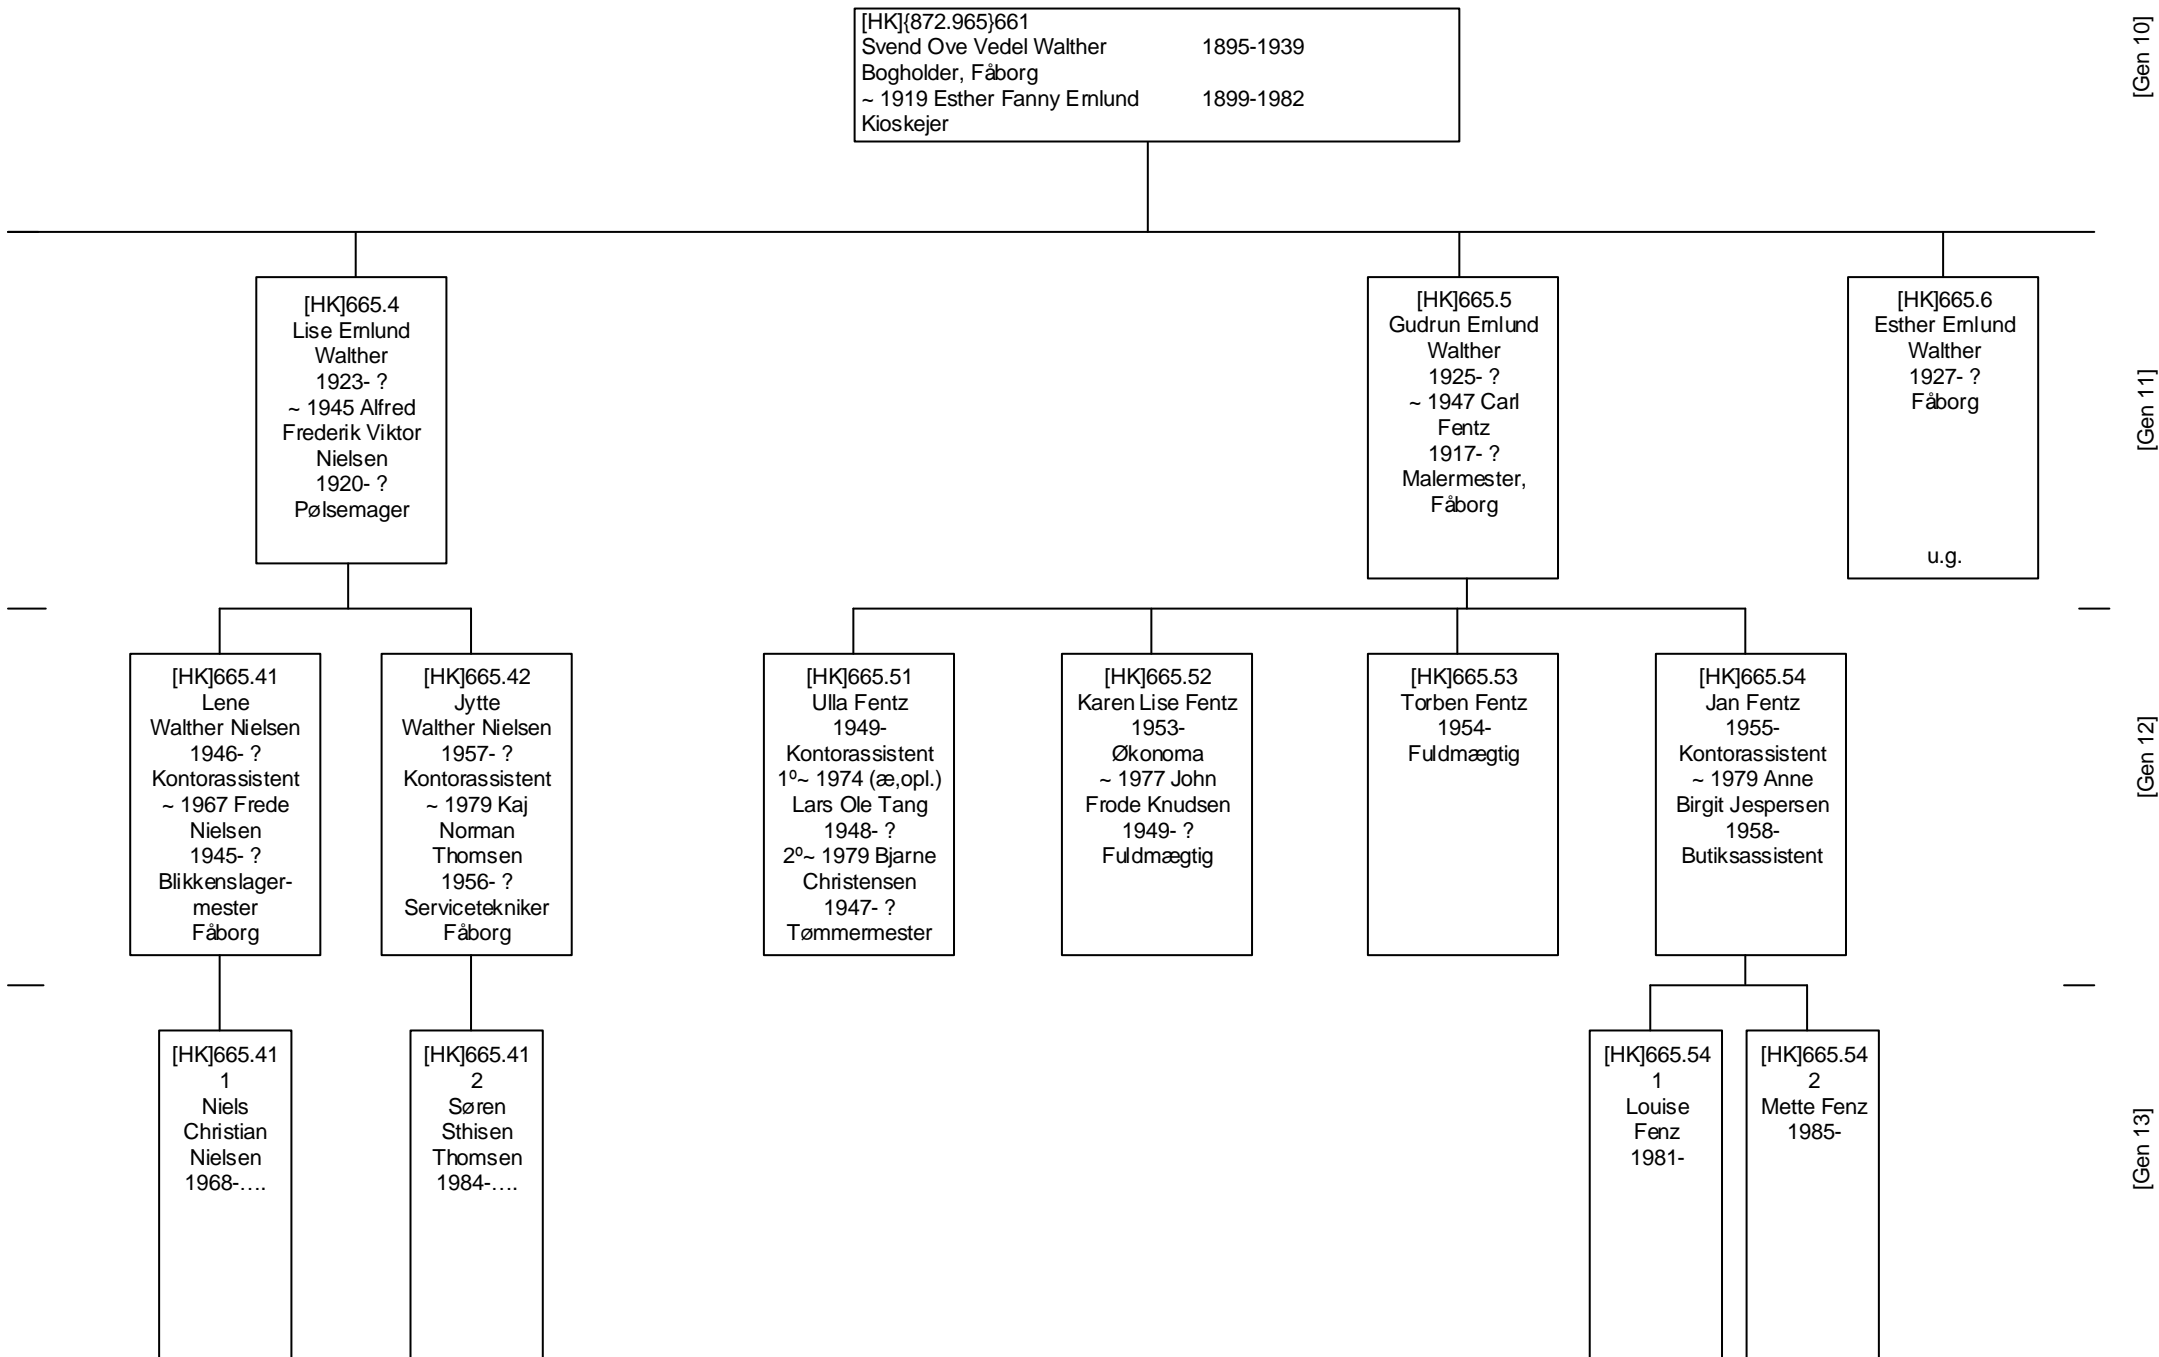

[Gen 10]

[Gen 11]

[Gen 12]

[Gen 13]