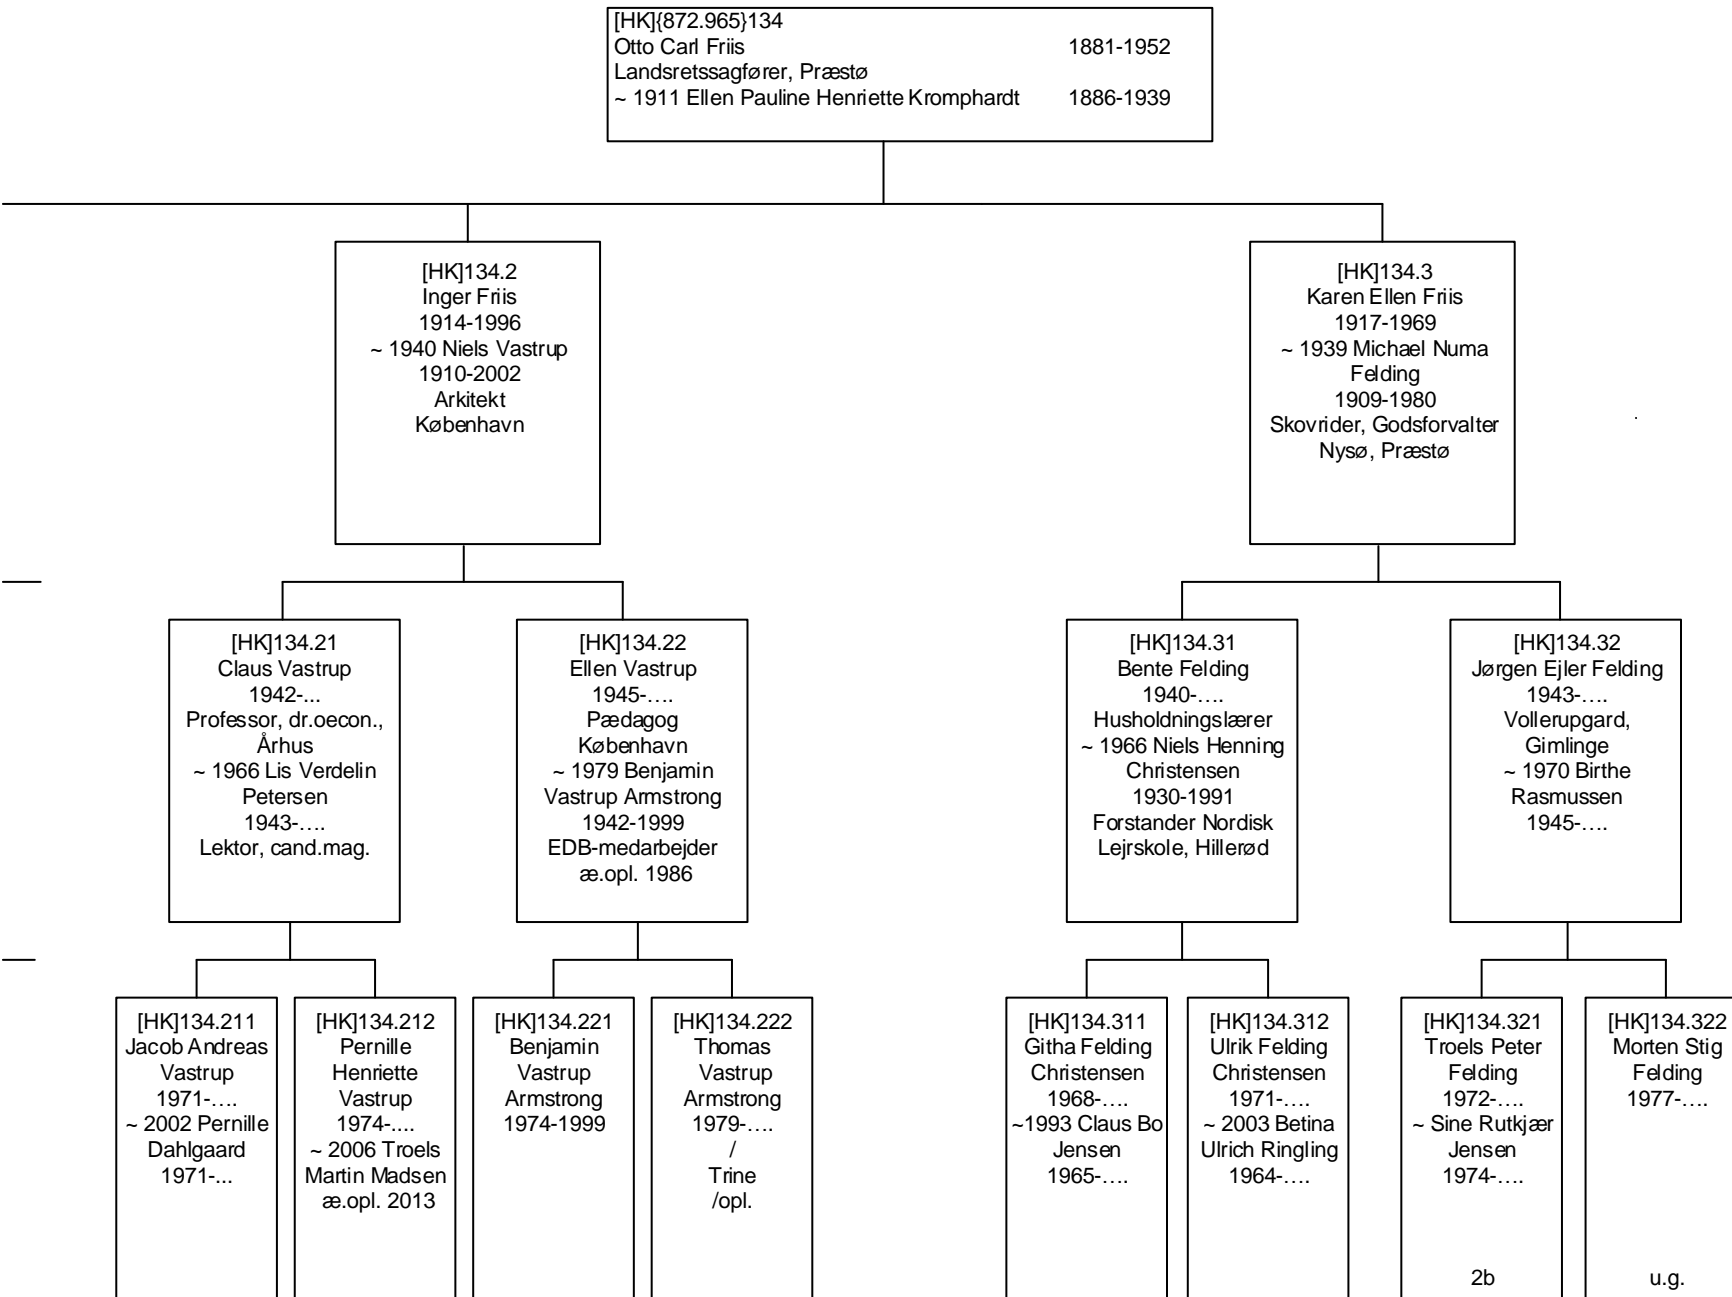

[Gen 10]

[Gen 11]

[Gen 12]

[Gen 13]