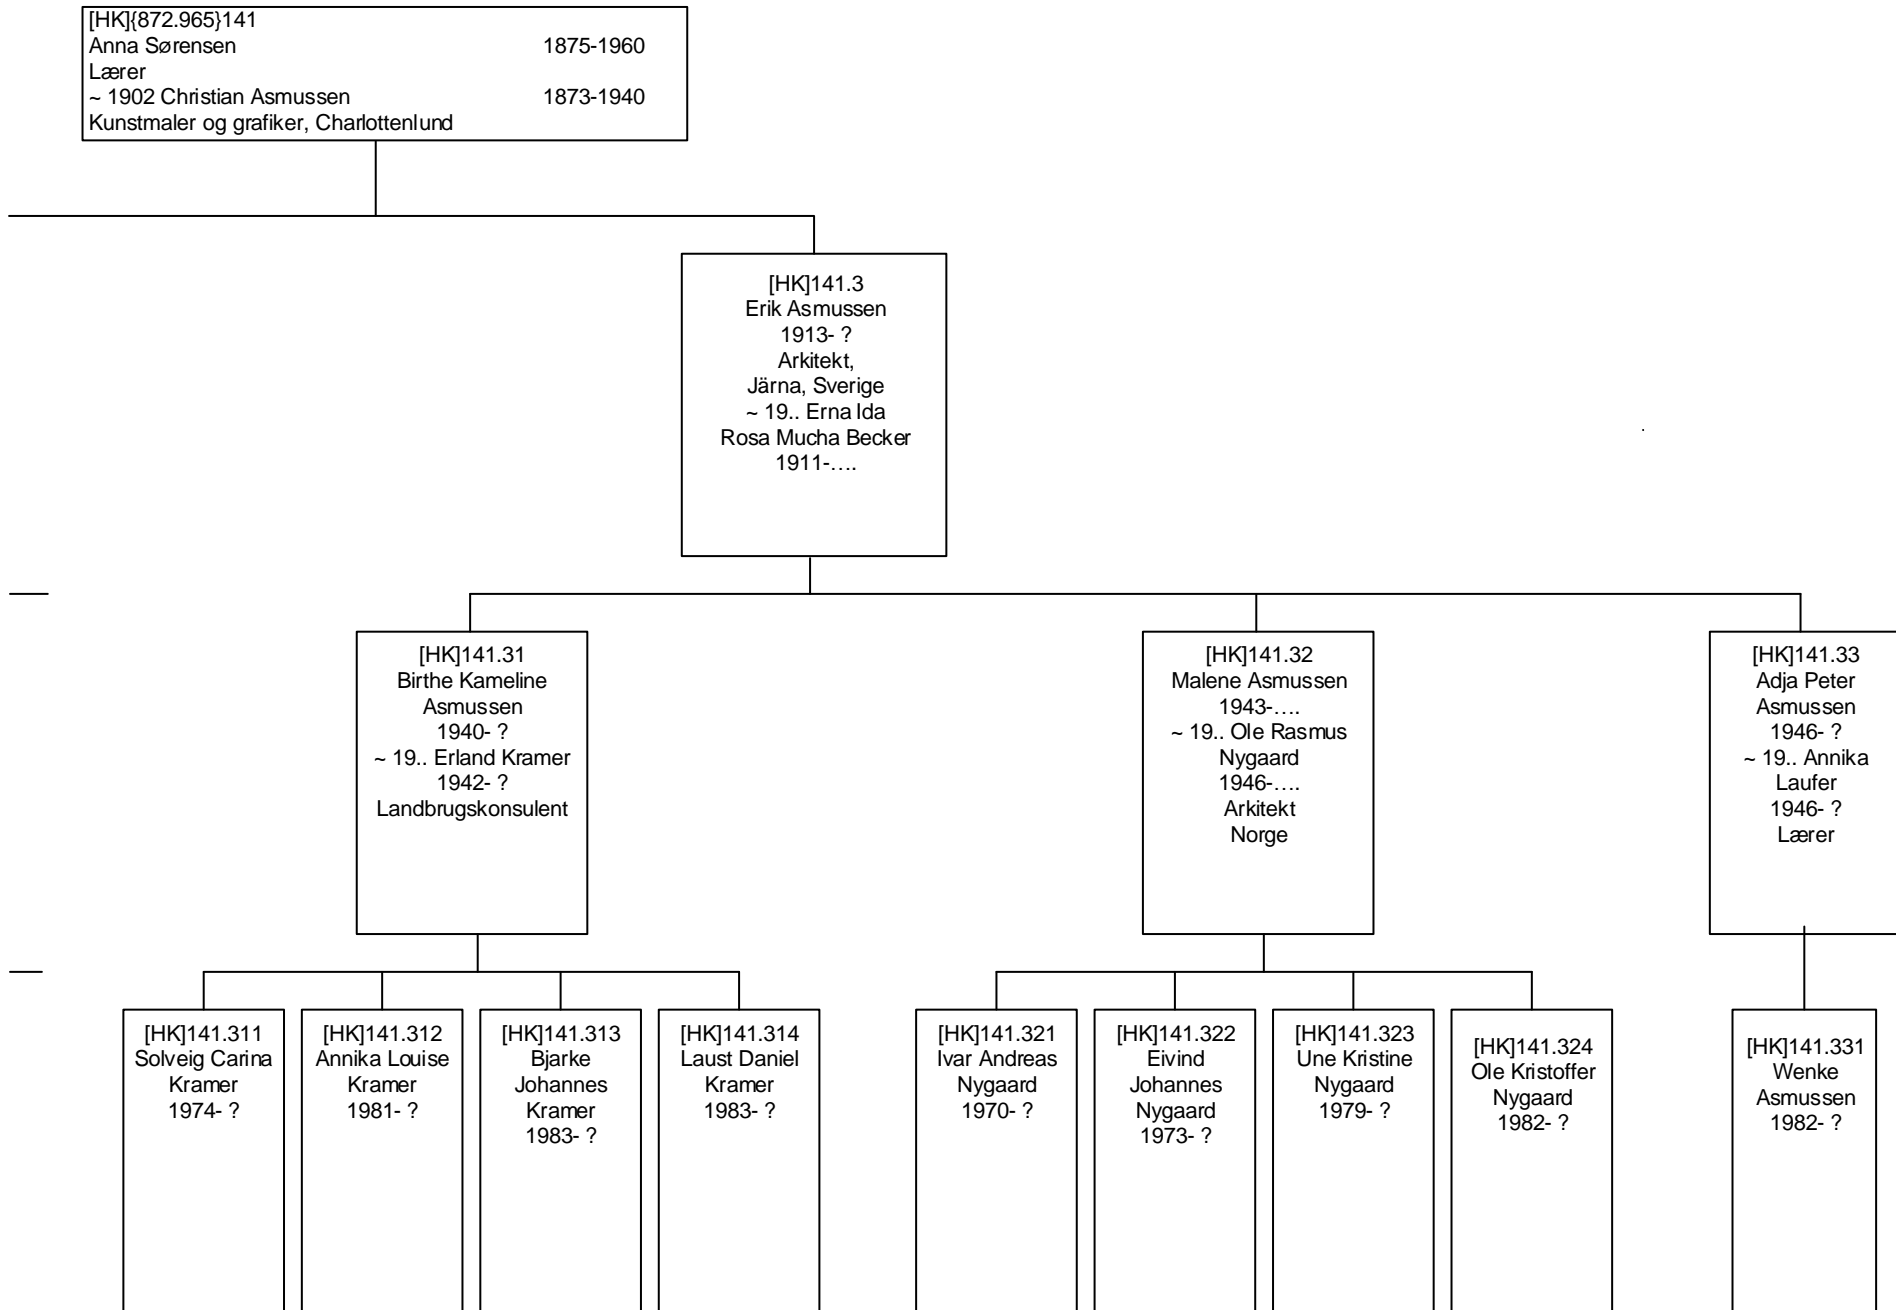

[Gen 10]

[Gen 11]

[Gen 12]

[Gen 13]