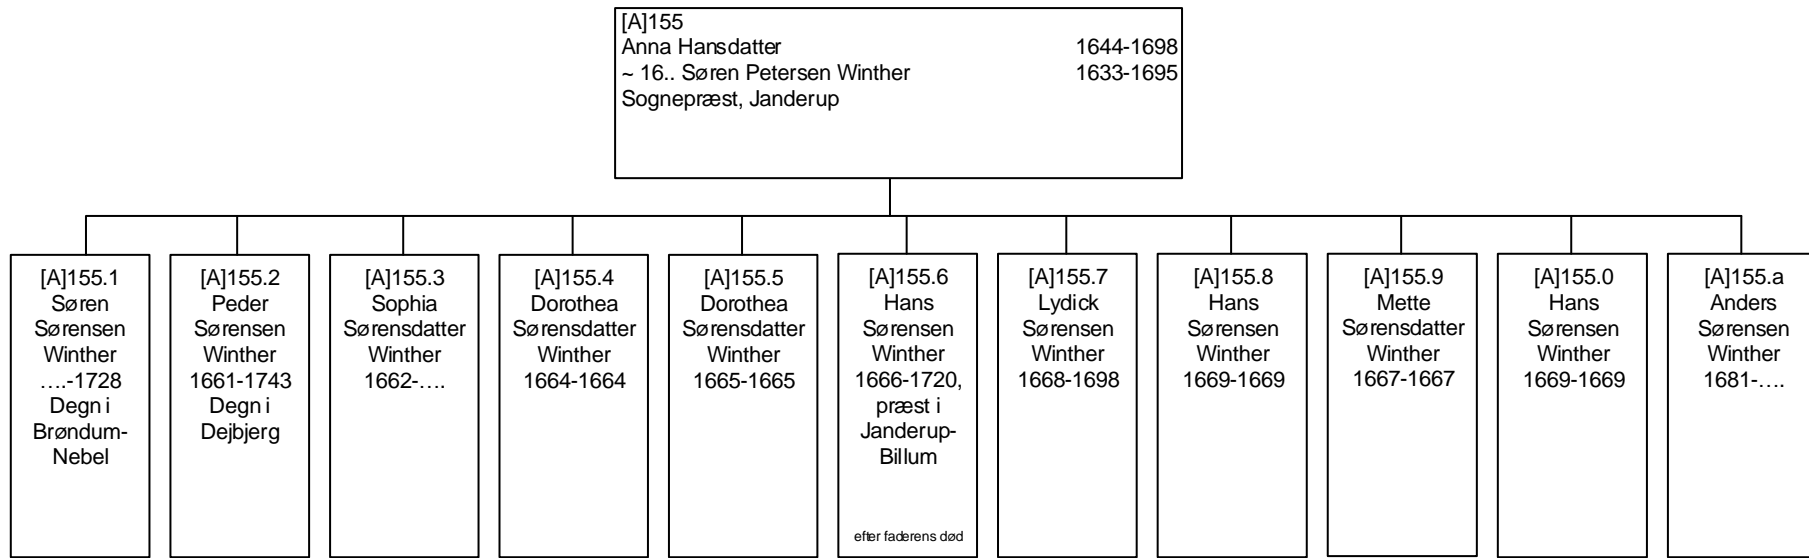

[Gen 04]

[Gen 05]

[Gen 06]

[Gen 07]