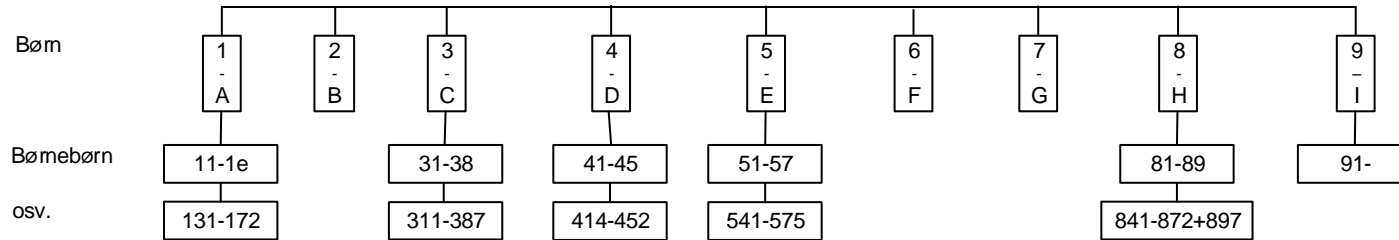

Vedel Slægtstavle her med sluttelig henblik på efterslægten efter
Jacob Lago Mathias Wedel (1799-1855) ~ Juliane Marie Katrine Jansen (1799-1868),
HA – linjen, kan – dets skema – kortelig skitseres således:

Anders Sørensen Vedel (1542-1616)
~ Mette Hansdatter Laugesen (1562-1633)