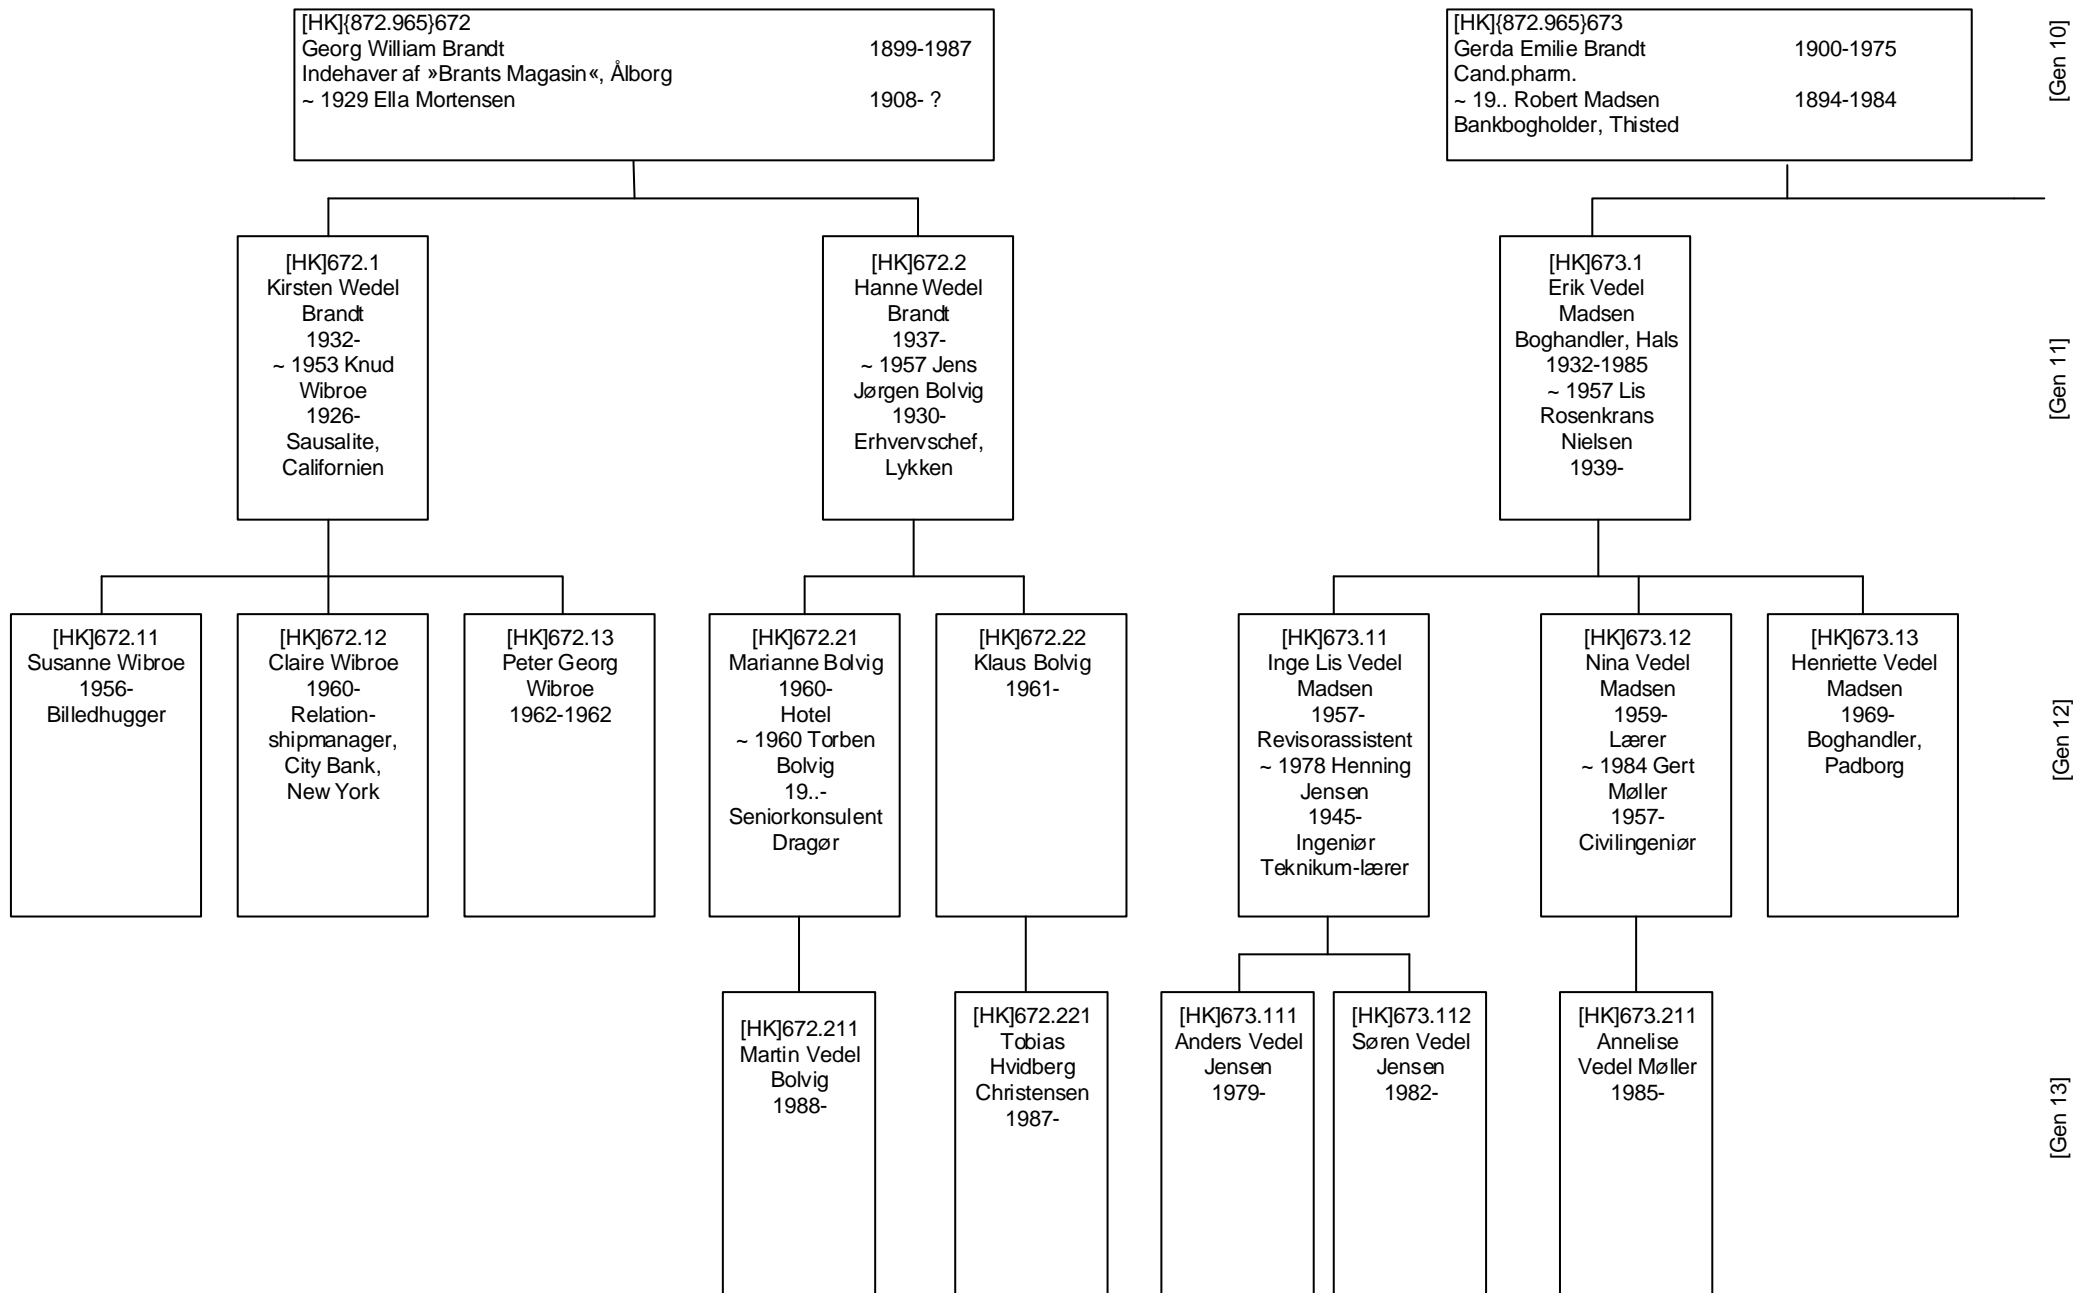

[Gen 13]

[HK]671.111
 Kira Jones 1966-
 Lærer ~1990
 Daniel Peacock 1964-
 Reklame-konsulent

[HK]671.112
 Kell Jones 1969-

[HK]671.121
 Anja Meincke Hansen 1971-

[HK]671.122
 Jesper Meincke Hansen 1971-

[HK]671.123
 Rikke Meincke Hansen 1979-