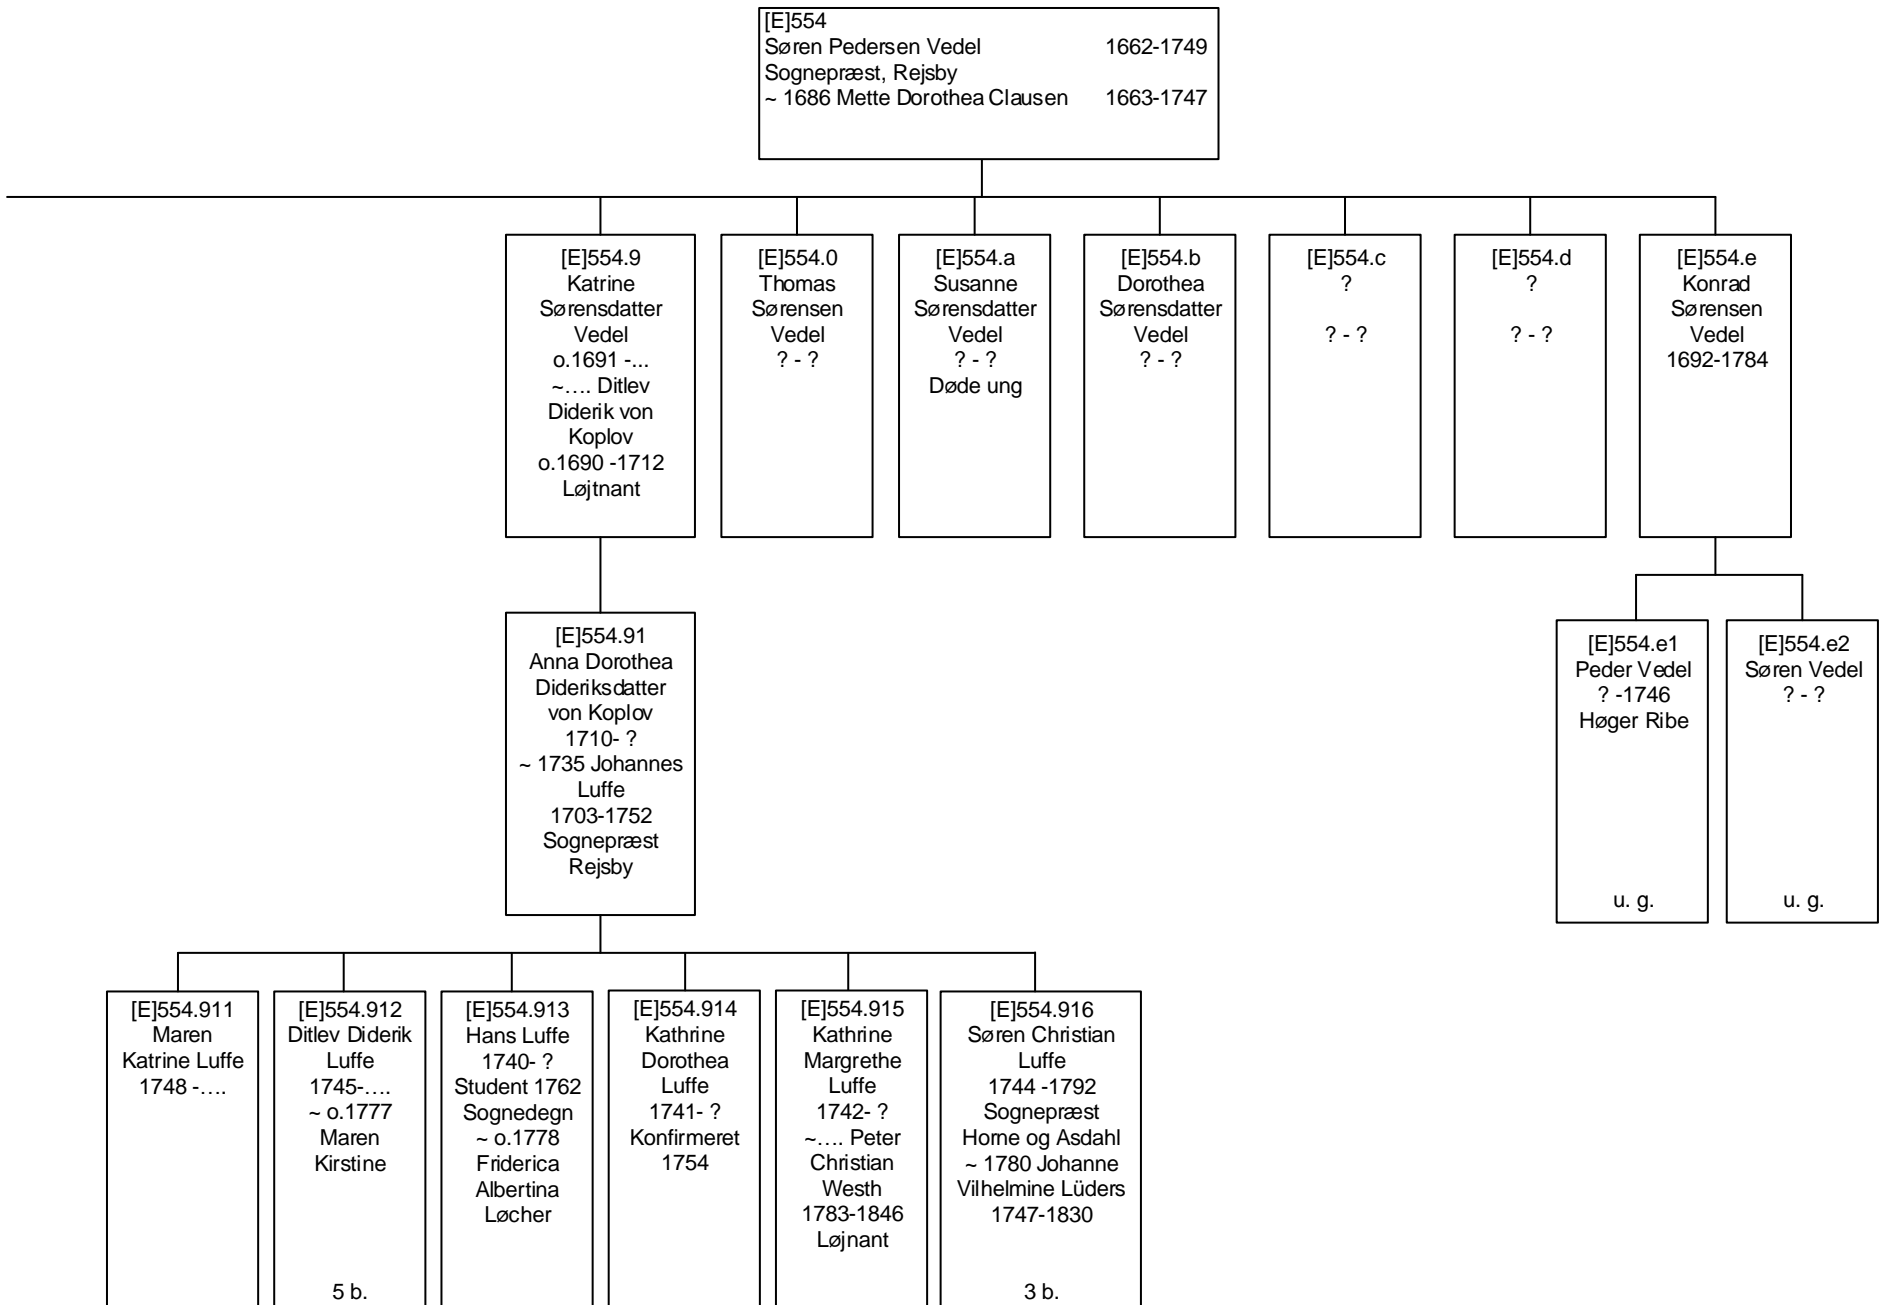

[Gen 04]

[Gen 05]

[Gen 06]

[Gen 07]