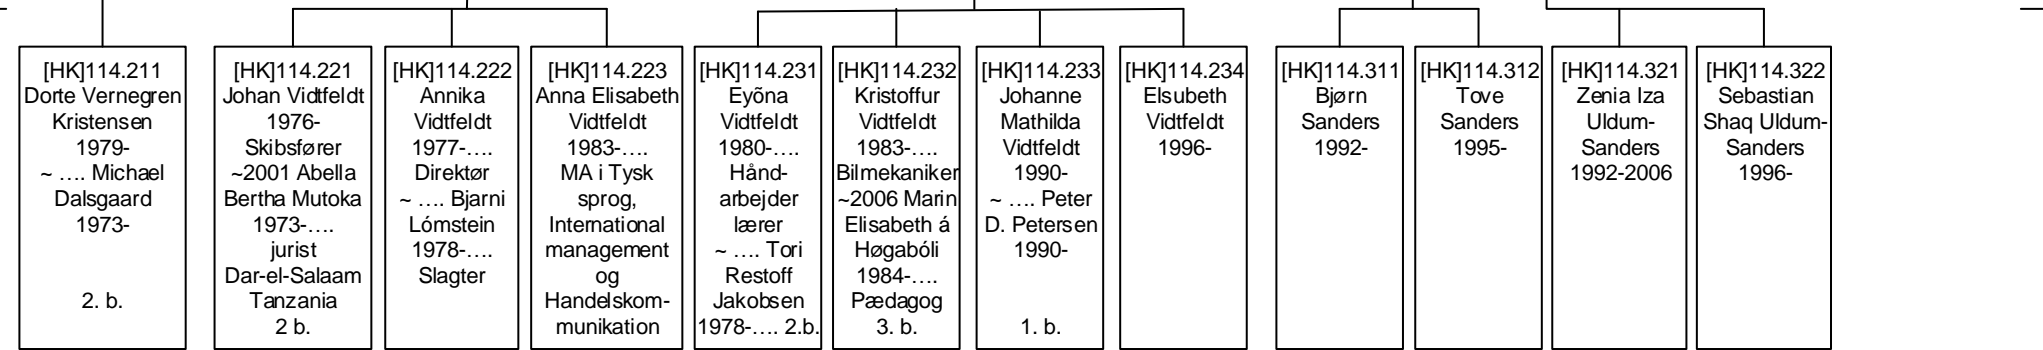

[HK]{872.965}114
Carl Nicolaj Sanders 1887-1933
Forretningsfører, Århus
1°~ 1912 Johanne Marie Nielsen 1887-1919
2°~ 1919 Anna (Ane) Marie Kristine Jakobsen 1893-1975

[Gen 10]

[Gen 11]

[Gen 12]

[Gen 13]