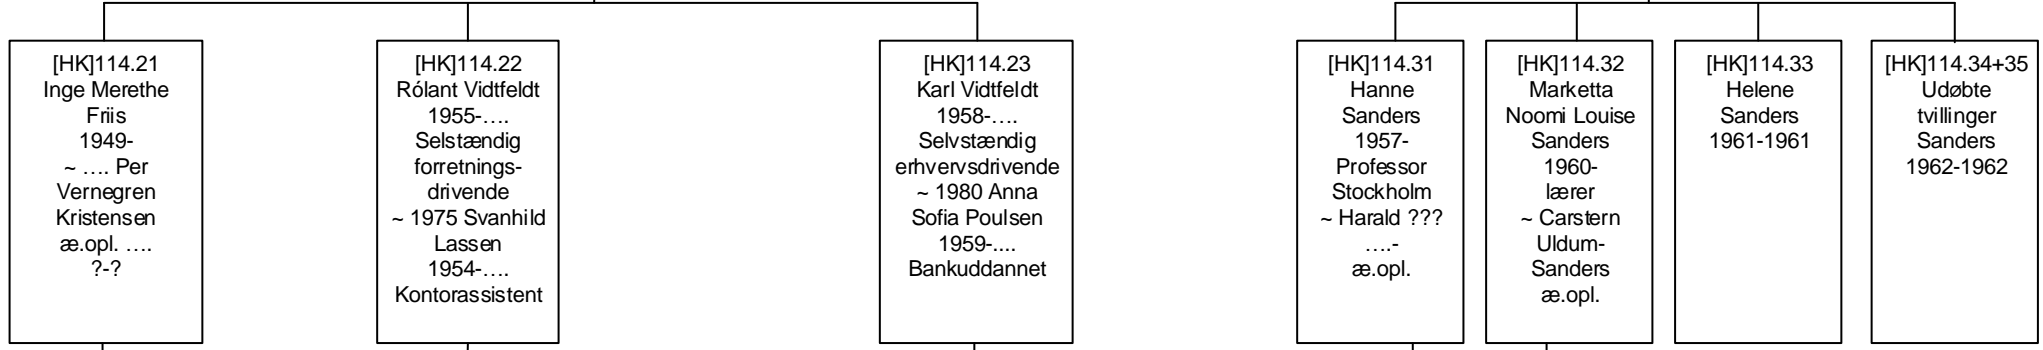

[Gen 10]

[Gen 11]

[Gen 12]