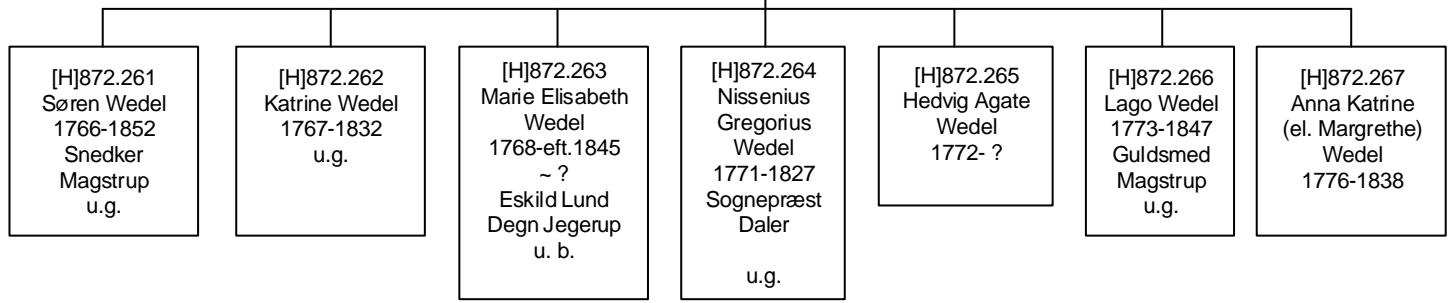

[H]872.41
 Lago Wedel
 1742-1747

[H]872.42
 Georg Wedel
 1744-1744

[Gen 06]

[H]872.261
 Søren Wedel
 1766-1852
 Snedker
 Magstrup
 u.g.

[H]872.262
 Katrine Wedel
 1767-1832
 u.g.

[H]872.263
 Marie Elisabeth
 Wedel
 1768-ef. 1845
 ~ ?
 Eskild Lund
 Degn Jegerup
 u. b.