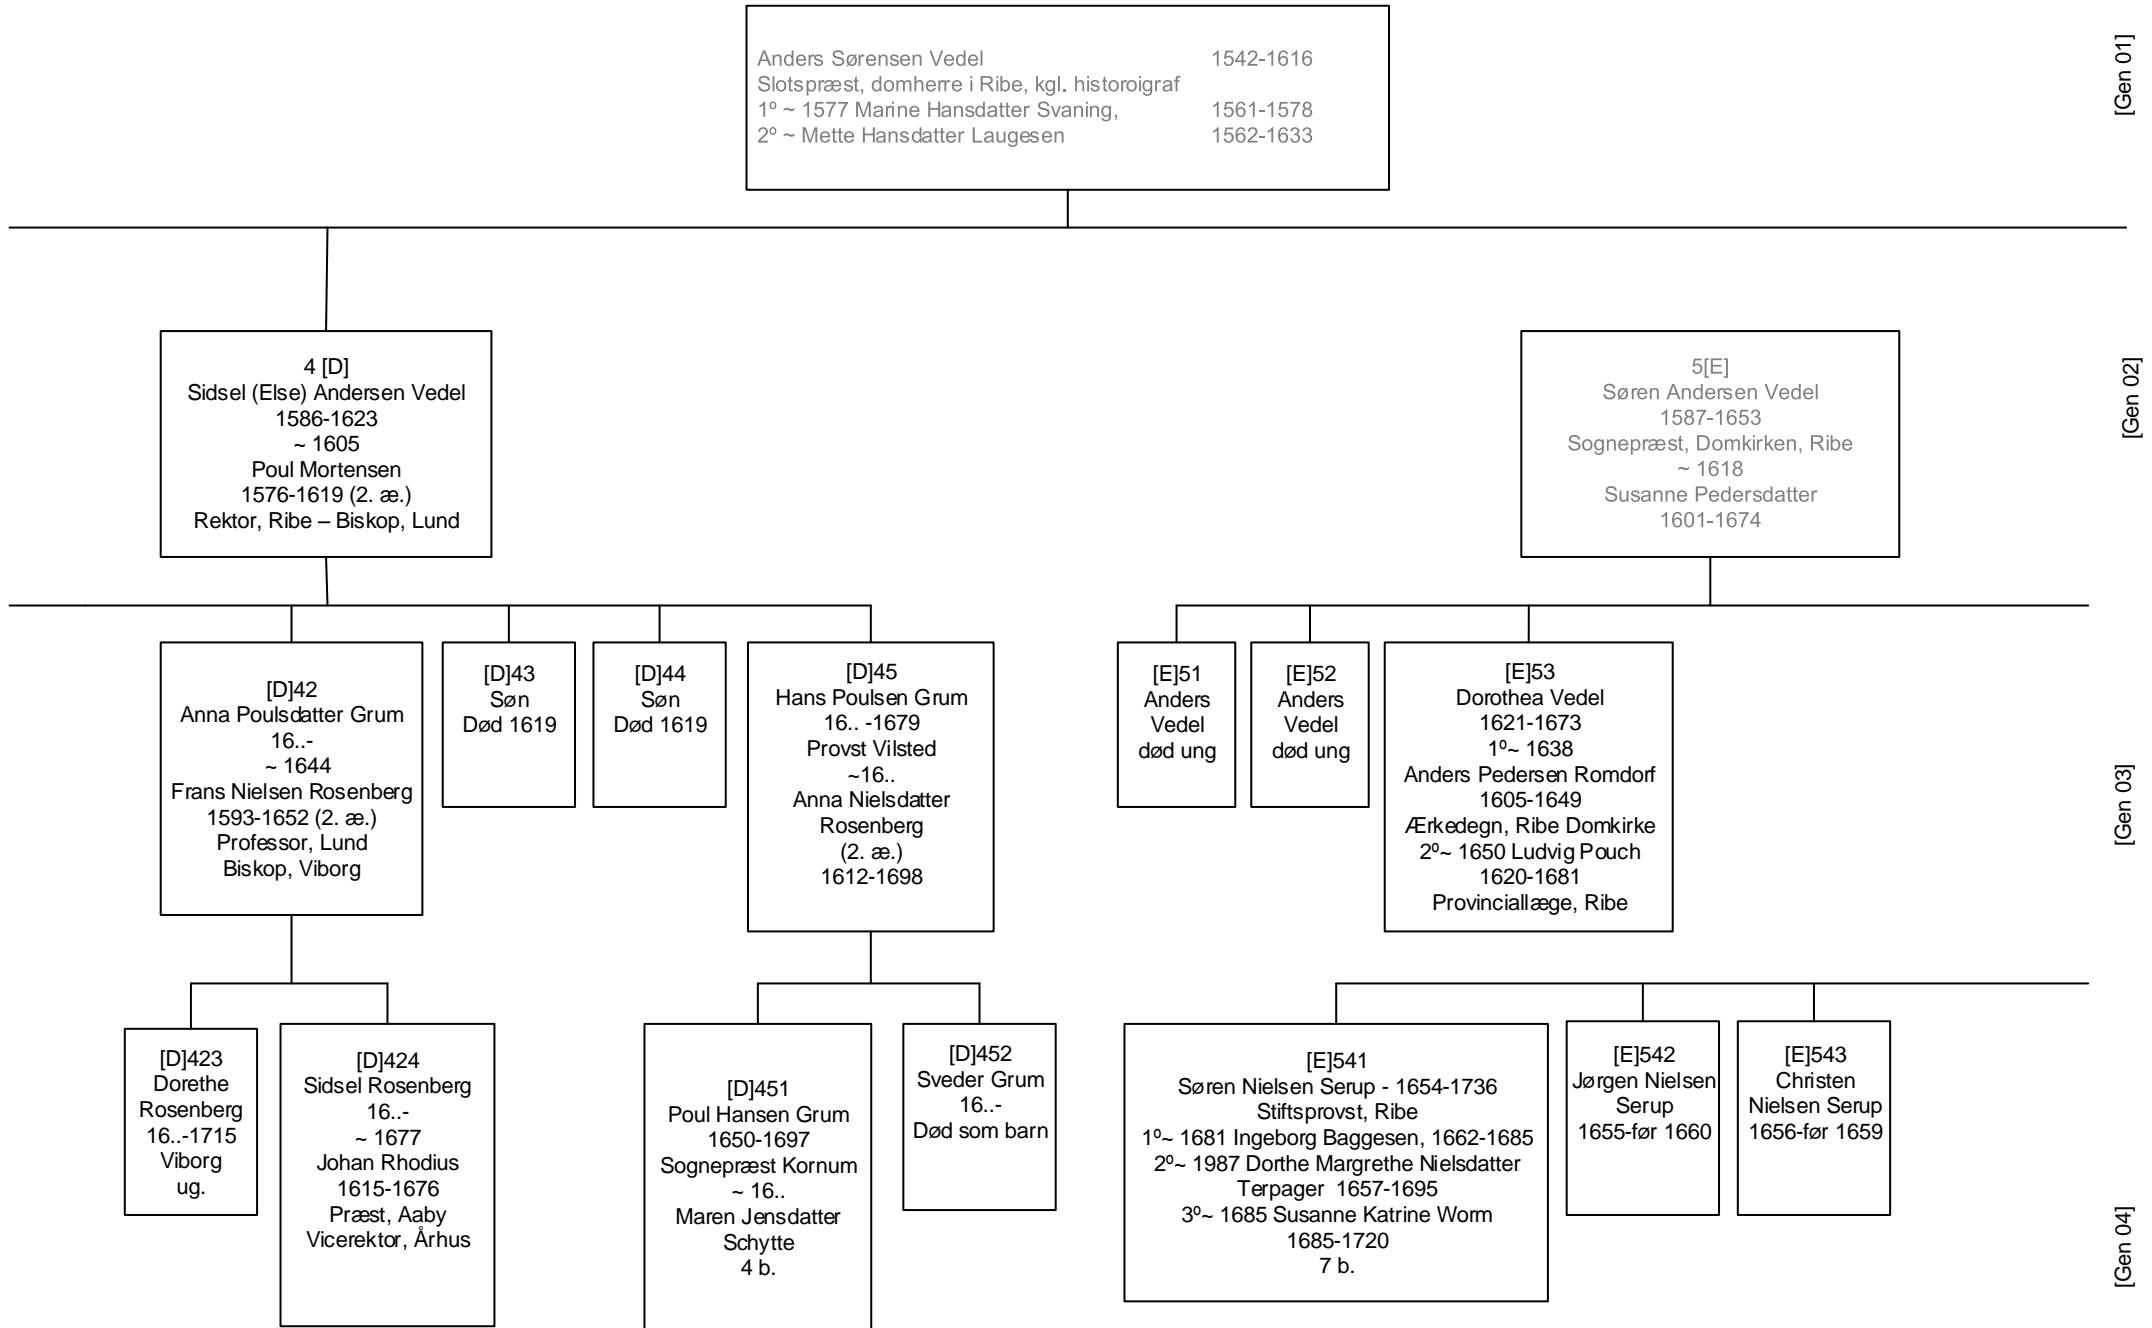

[Gen 01]

[Gen 02]

[Gen 03]

[Gen 04]