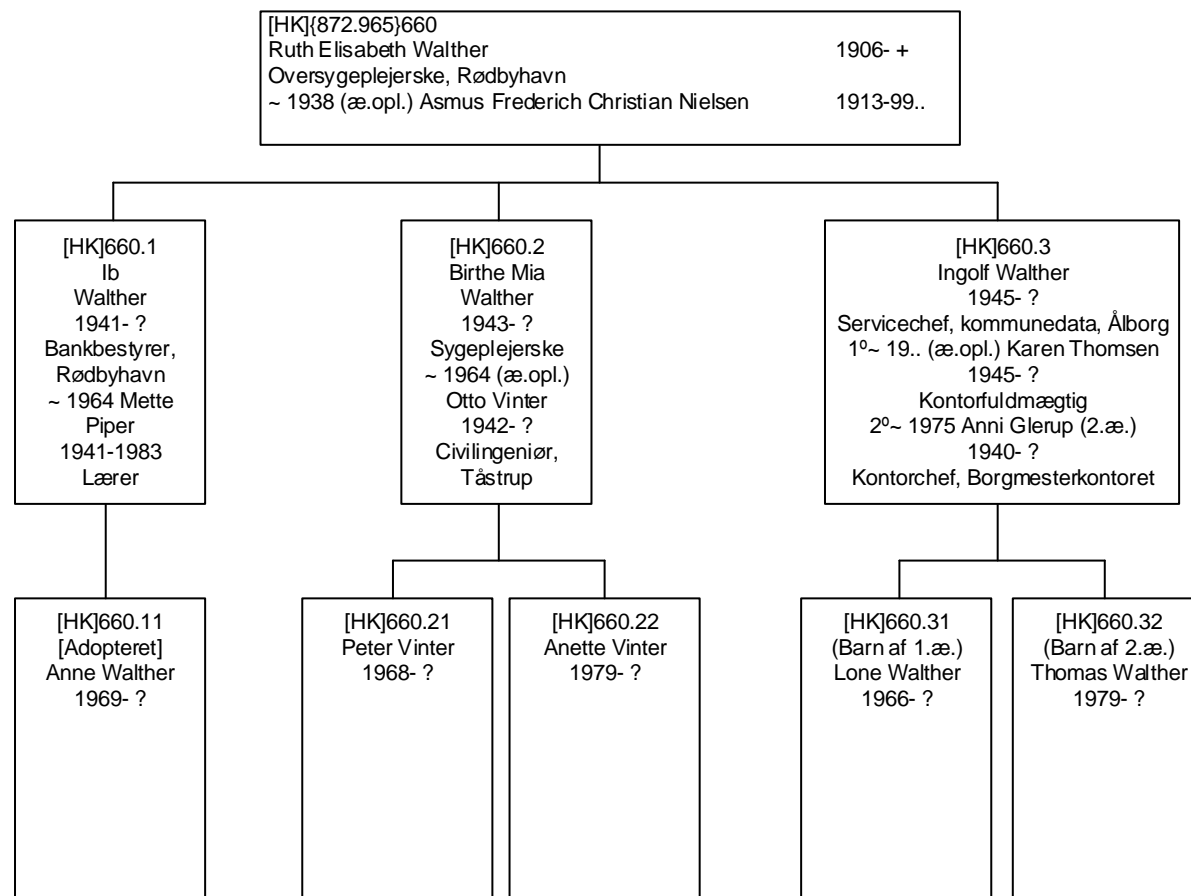

[Gen 10]

[Gen 11]

[Gen 12]

[Gen 13]