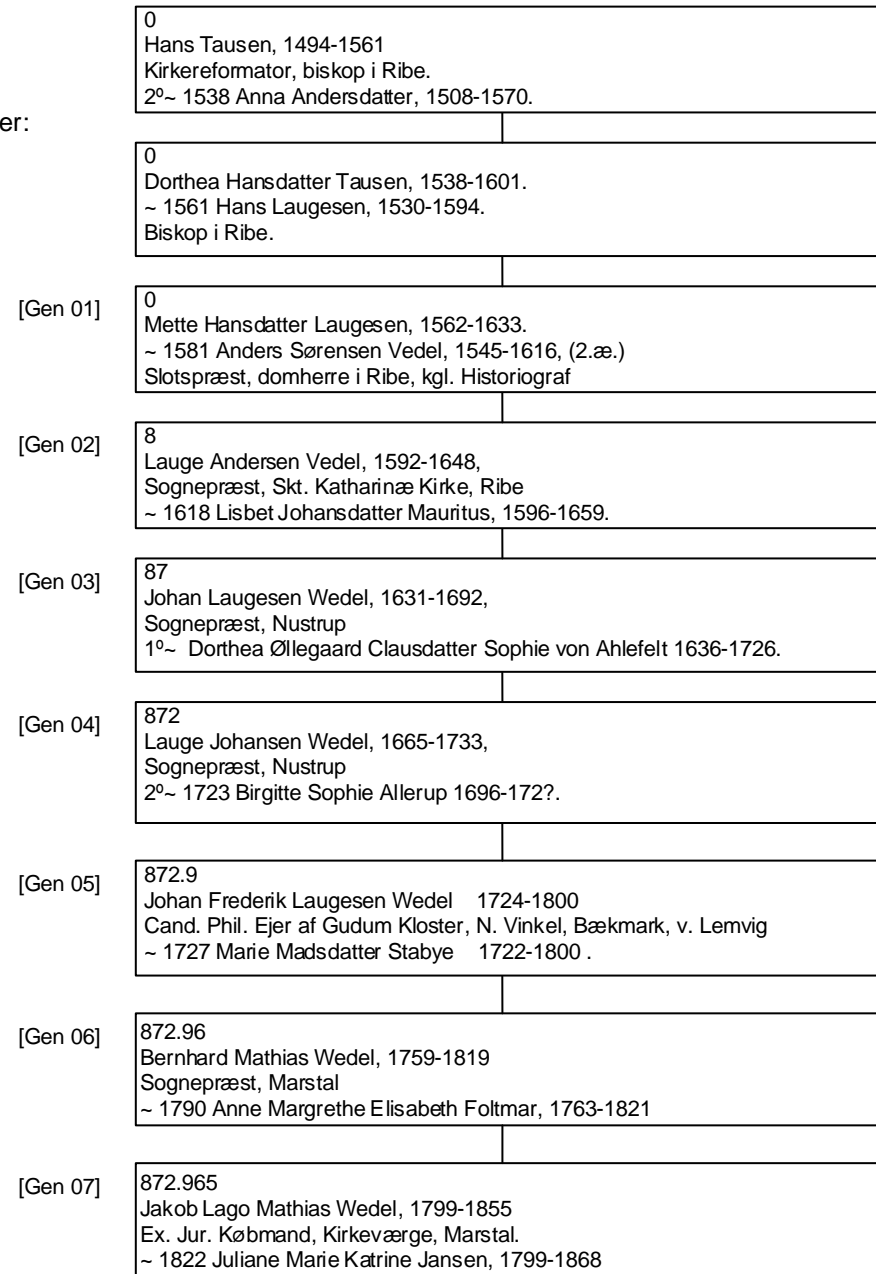

Anders Sørensen Vedel (1542-1616)
 ~ Mette Hansdatter Laugesen (1562-1633)

T-linie

I Fortsættelsen af denne

»Wedel-Slægtstavle«

Kaldes HK-linien:

HK-liniens kendte aner i det foregående er:

HK-linien

Syboler: