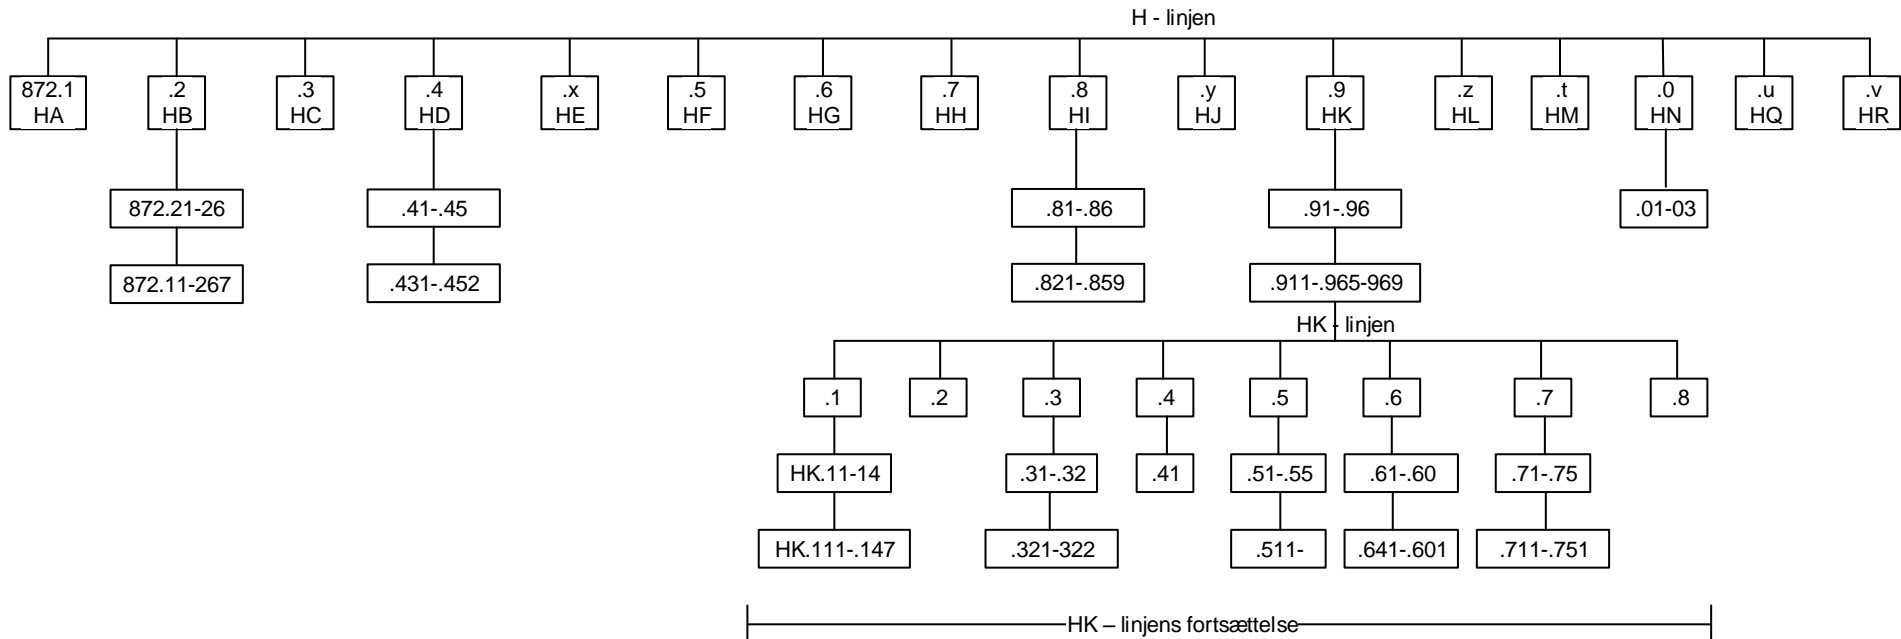

Vedel Slægtstavle her med sluttelig henblik på efterslægten efter
Jacob Lago Mathias Wedel (1799-1855) ~ Juliane Marie Katrine Jansen (1799-1868),
HA – linjen, kan – dets skema – kortelig skitseres således:

Anders Sørensen Vedel (1542-1616)
~ Mette Hansdatter Laugesen (1562-1633)