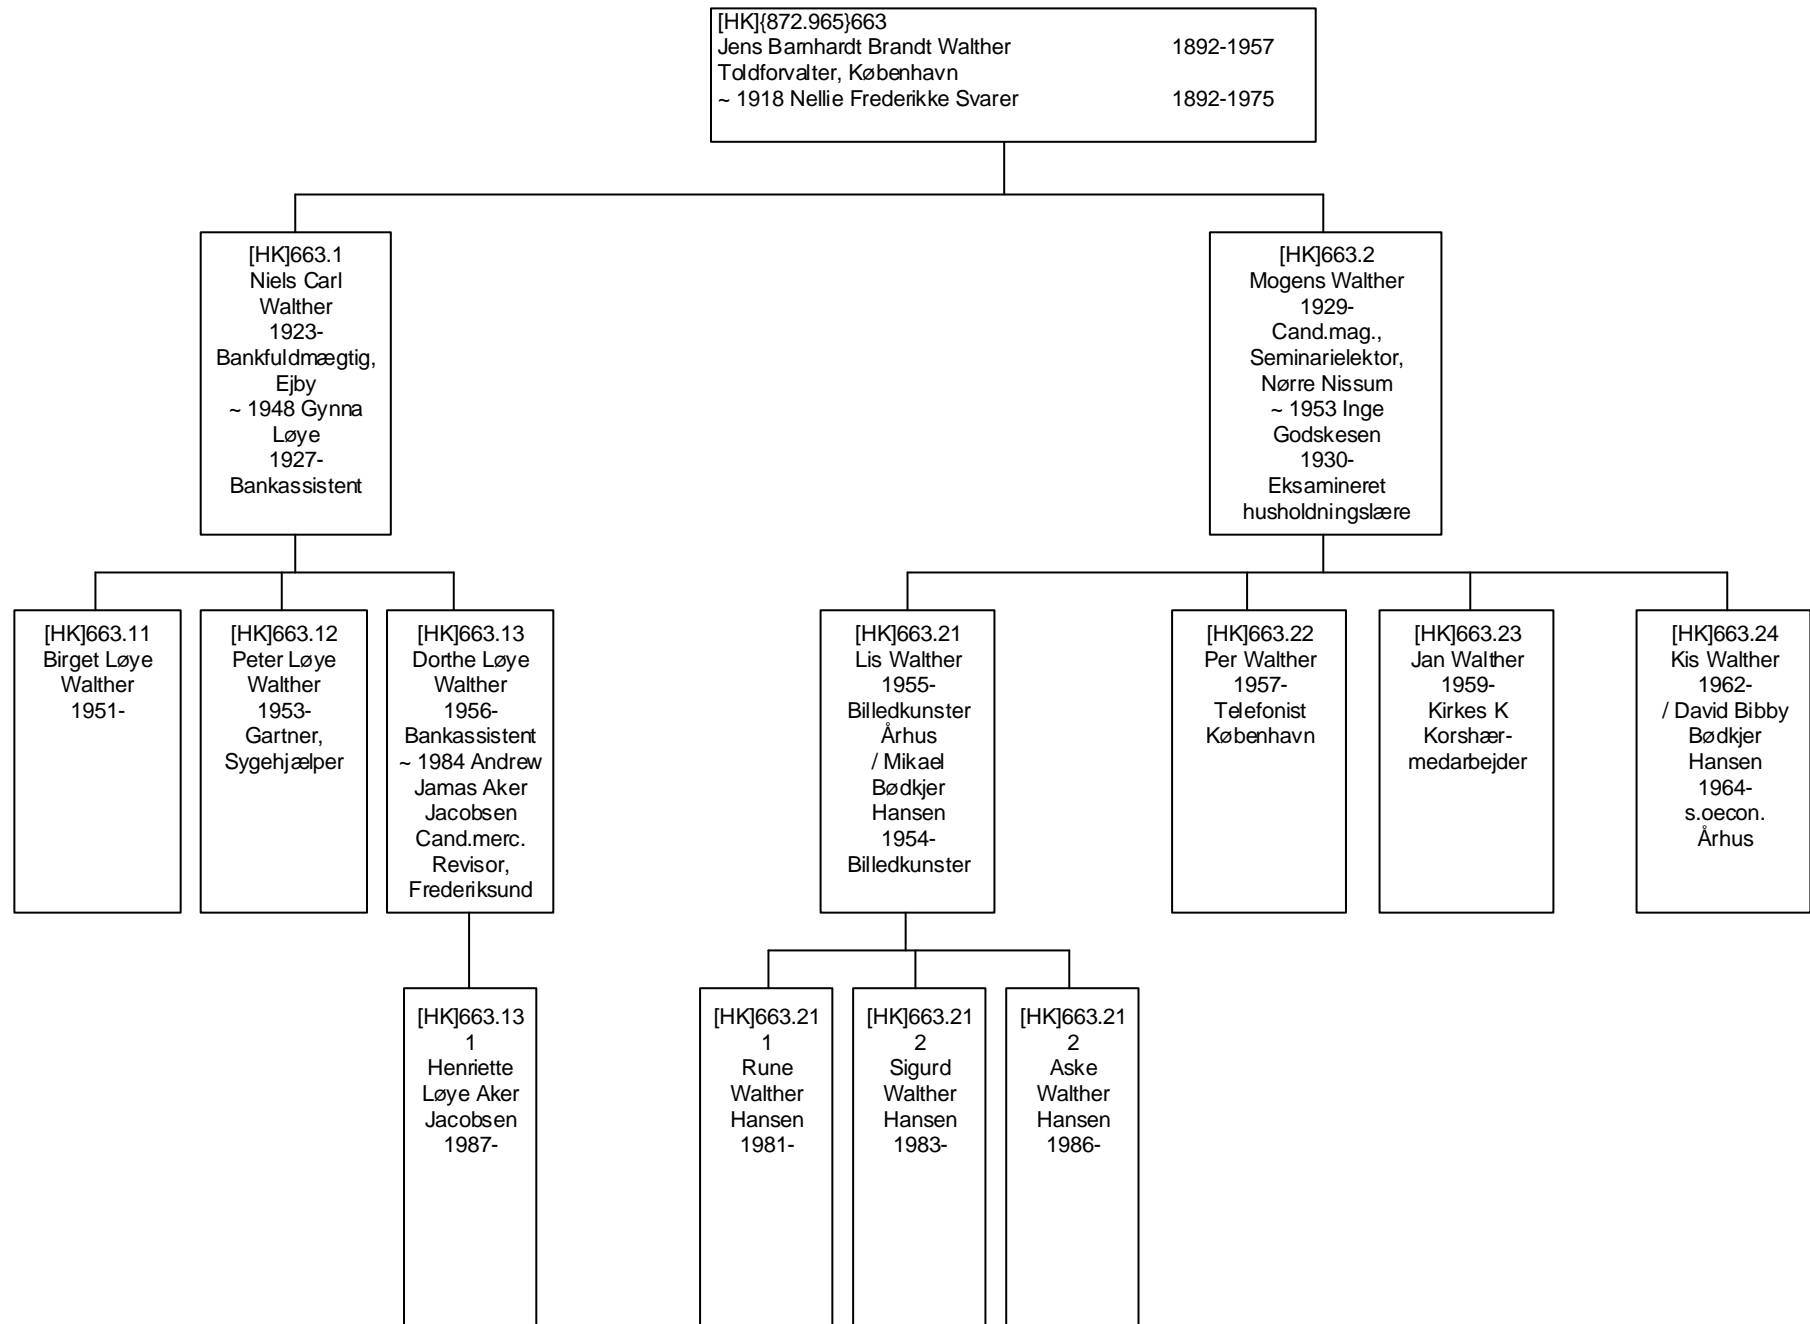

[Gen 10]

[Gen 11]

[Gen 12]

[Gen 13]