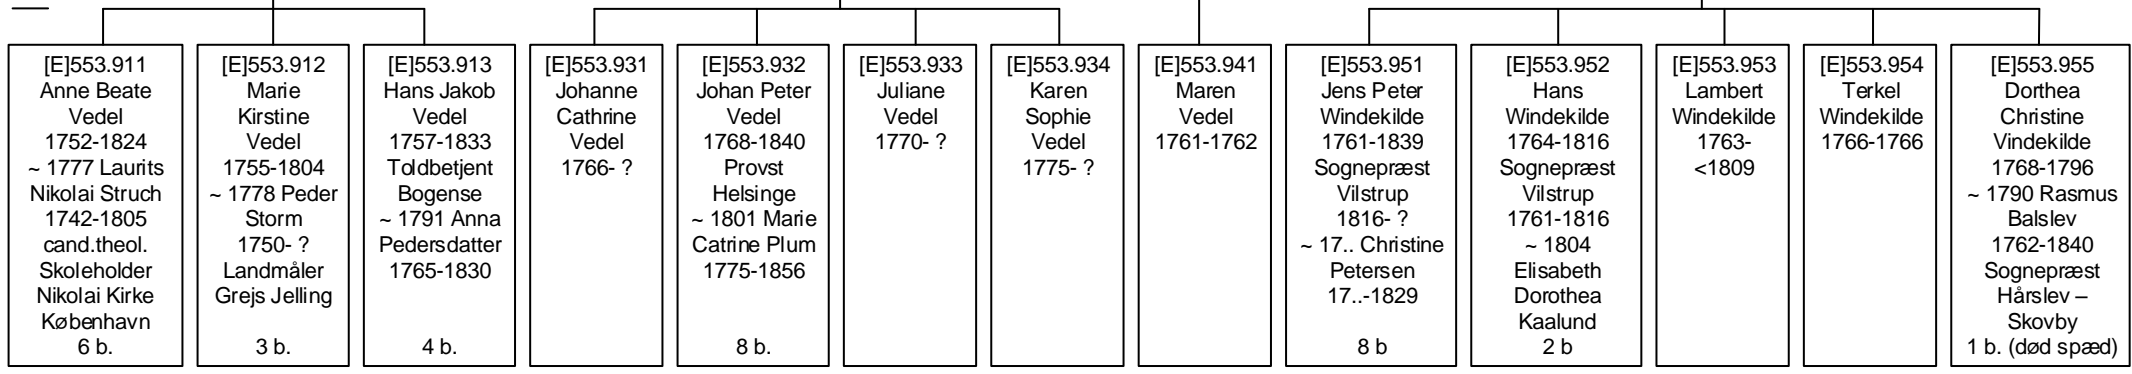

[E]553
Nissenius Vedel 16..- ?
Provst, Døstrup
~ 1686 Katrine Jensdatter 16..-173.
14 b.
Wegeners ældre linie 2. gren

[Gen 04]

[Gen 05]

[Gen 06]