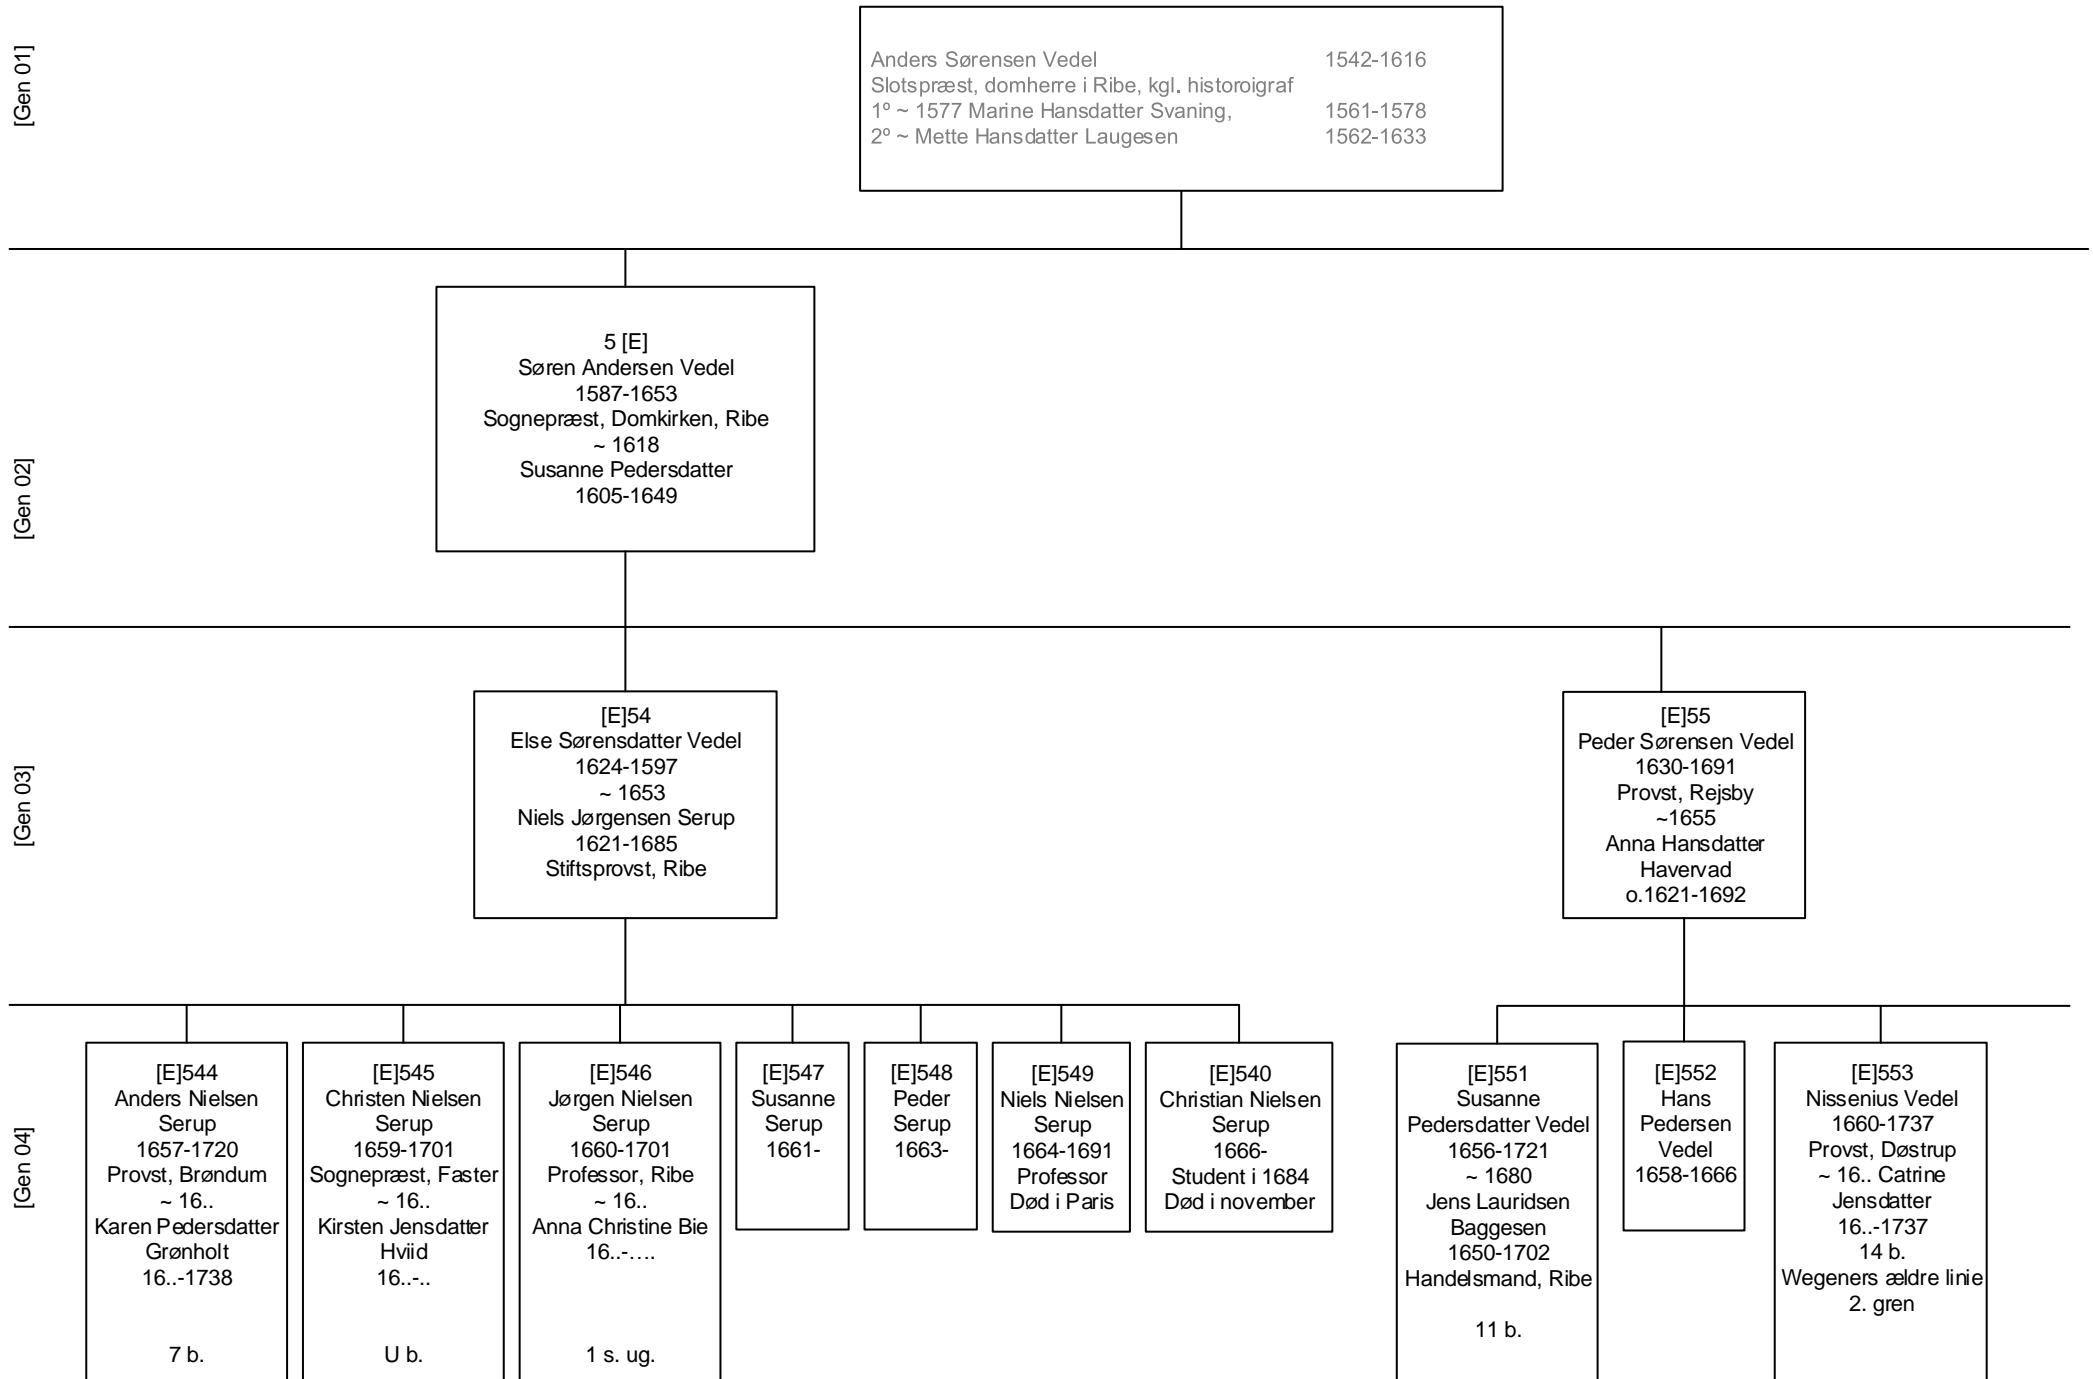

[D]421
 Søn død ung
 1648-

[D]422
 Datter død
 ung
 1635-

[Gen 01]

[Gen 02]

[Gen 03]

[Gen 04]

Anders Sørensen Vedel 1542-1616
 Slotspræst, domherre i Ribe, kgl. historioграф
 1° ~ 1577 Marine Hansdatter Svaning, 1561-1578
 2° ~ Mette Hansdatter Laugesen 1562-1633