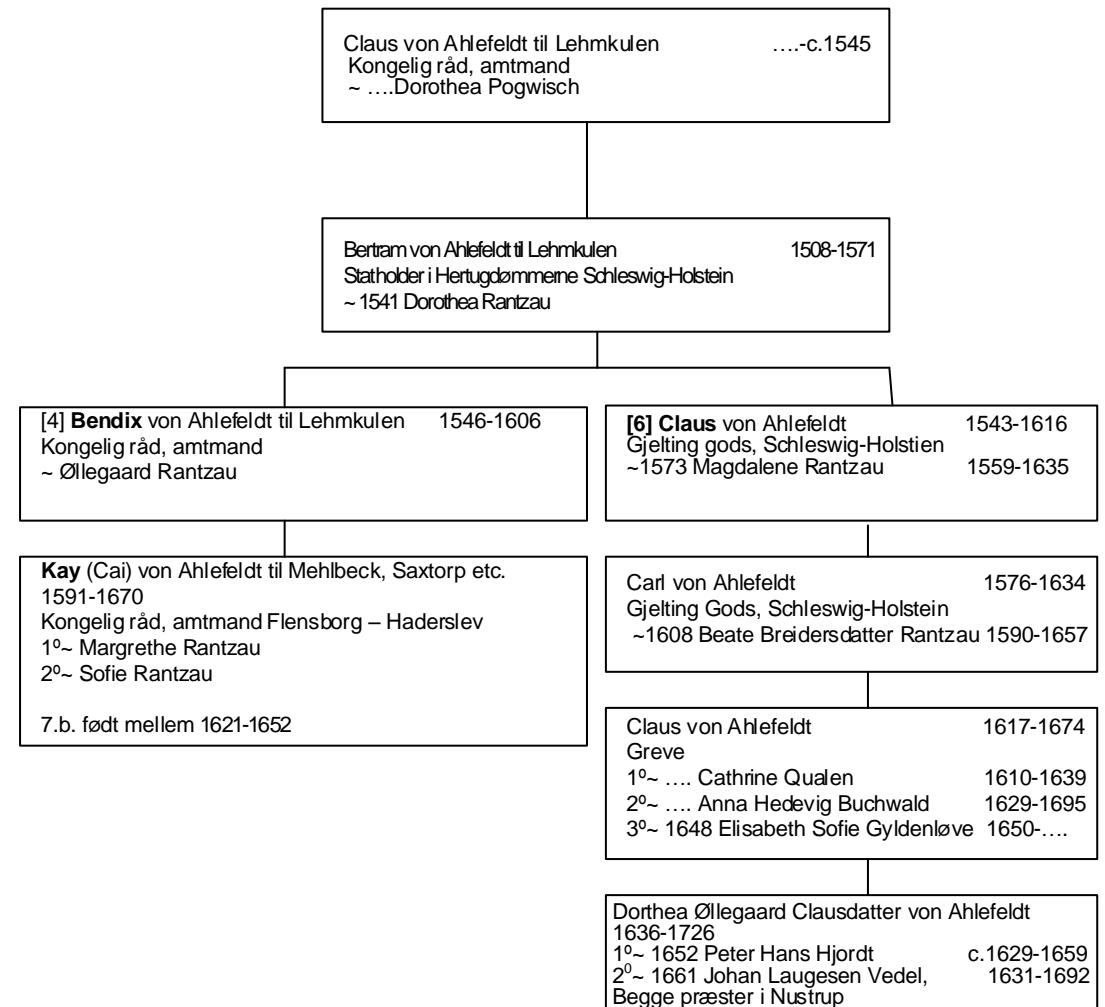

Slægtstavlen - et uddrag - ser herefter sandsynligvis således ud:

De nævnte steder og gods i Flensborg len, fx Jerpelund, beliggende syd og øst for Flensborg i Angel, og Ougaard i Angel (*Ougaard må være stedet, der lidt sydligere på tyske kort hedder Augaard og på et danske kort hedder Aagaard*). Når slægtsskabet skal belyses mellem den anden og den tredje Claus von Ahlefeldt.

Endvidere beretter Jordt, at ved datteren Christinas dåb 1658 var bl. fadderne Christina von Ahlefeldt, sikkert en datter af den Ditlev v. Ahlefeldt, der var amtmand i Flensborg 1652 -79 (Slægten Ahlefeldts Historie V, s. 7ff.).

Endelig oplyses i en artikel om "Præsteslægten Vedel i Nustrup" i "Sønderjysk Månedsskrift" 1954 af E.M. Bertelsen, at der i Nustrup kirke findes en "prægtig Liigsteen" over Dorthea og begge hendes mand, og at der i denne findes forskellige våbenskjolde, bl. a. a. Ahlefeldternes. Det sidste ville naturligvis ikke være tilfældet, hvis ikke Dorthea virkelig var af den adelige Ahlefeldtslægt. Samme artikel siger at hendes moder var "en Rantzau".